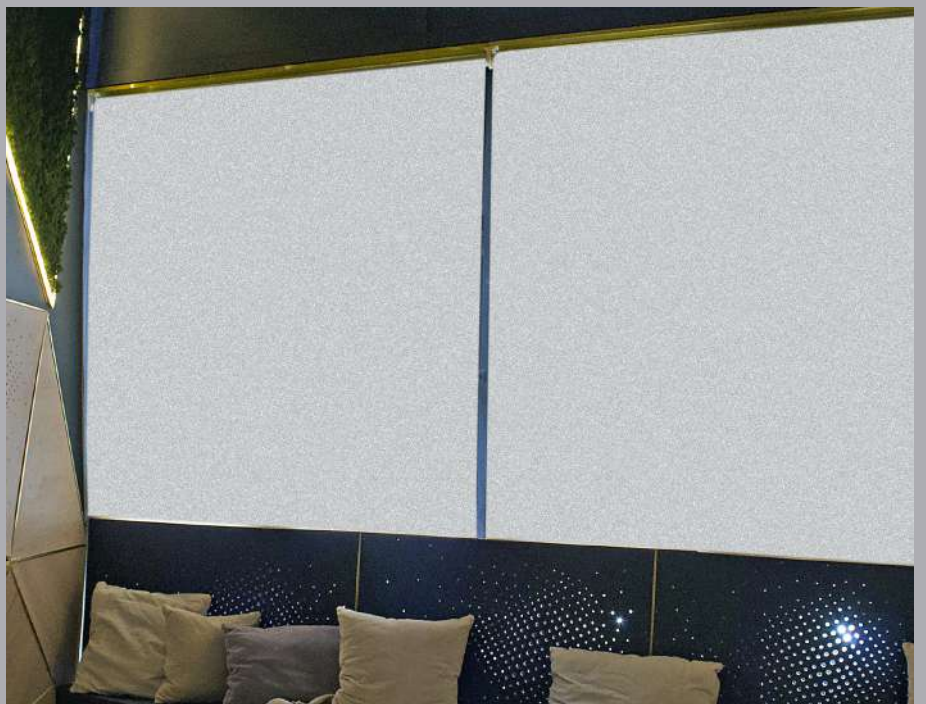

Black Out Perlado

Sistemas Compatibles: TECNOROLL / ROMANAS
PANELES ORIENTALES / Ancho Útil: 2.00 m.

BLANCO ART. 40251